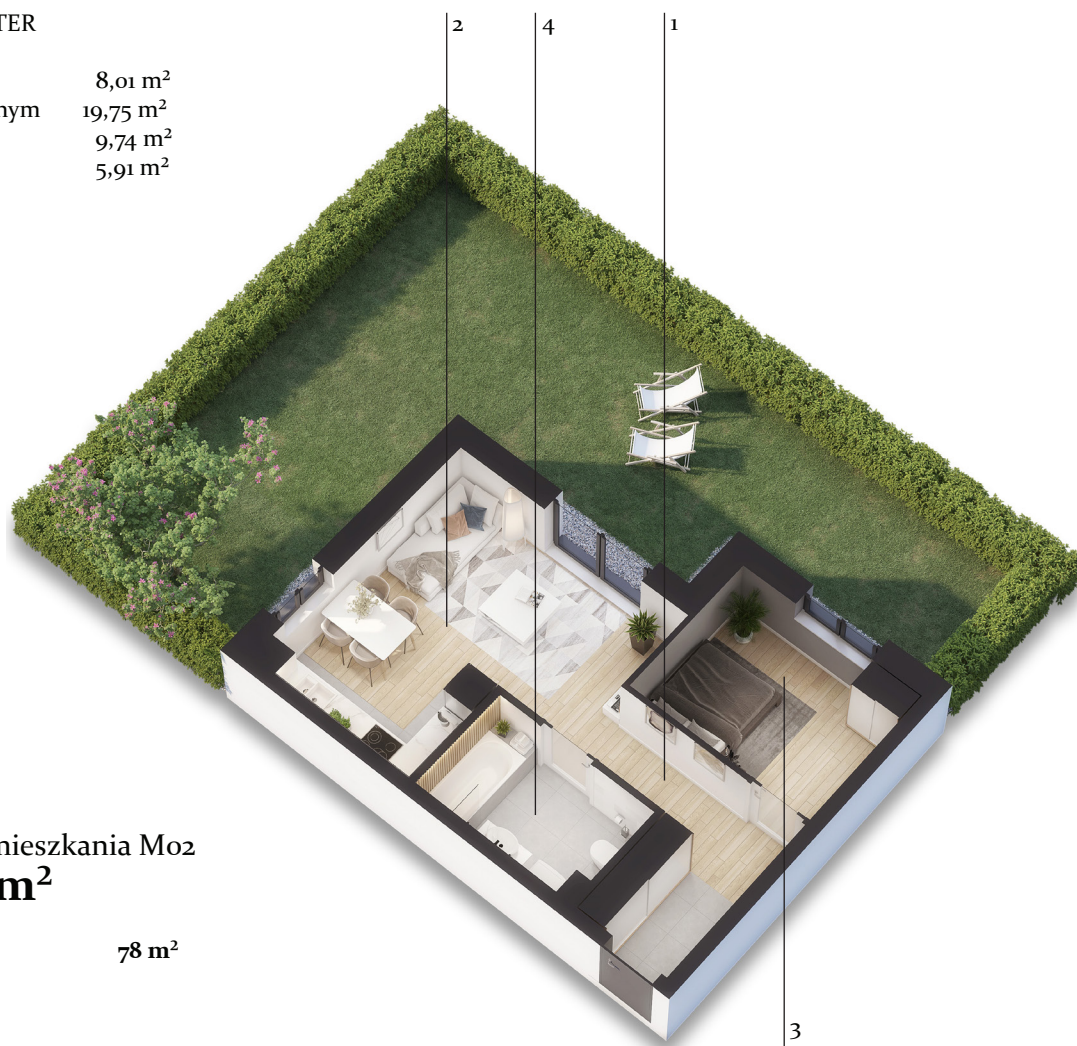

 NOWY
BELWEDER

ECO DOM
 DEVELOPMENT
 POLSKA

www.ecodevelopment.pl

PARTER

1 Hol	8,01 m ²
2 Salon z aneksem kuchennym	19,75 m ²
3 Sypialnia	9,74 m ²
4 Łazienka	5,91 m ²

Suma powierzchni mieszkania Mo2

43,41 m²